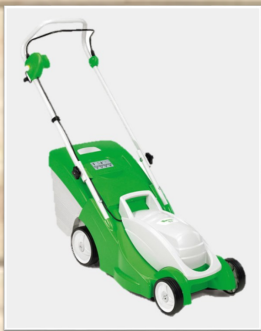

9,00 €

La semaine :

18,00 €

La caution :

5,00 €

TONDEUSE ÉLECTRIQUE

La journée :

13,50 €