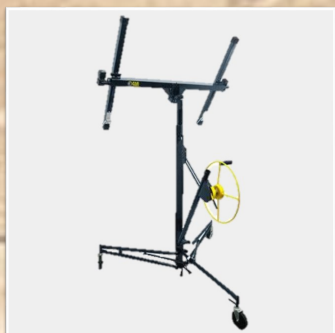

CANON À CHALEUR

La journée :

13,50 €

La semaine :

27,00 €

La caution :

5,00 €

LÈVE/POSE PLÂQUES